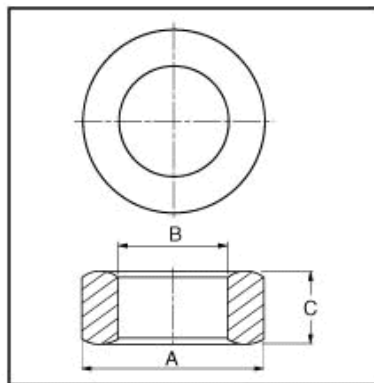

TOROID FERRITE CORES

| TYPE | DIMENSIONS (mm) | | | EFFECTIVE PARAMETERS | | | WT (gm) | AL (nh) +/-30% | | | | |
|---------|-----------------------|----------------------|-----------------------|----------------------|-----------------------|-----------------------|---------|----------------|-------|------|------|-------|
| | A | B | C | Le (mm) | Ae (mm ²) | Ve (mm ³) | | RP97 | RP90 | RP38 | RP01 | RP95 |
| T 15219 | 152 ₊₅ | 104 _{+3.6} | 19 _{+0.5} | 393 | 451.5 | 177651 | 890 | 9400 | 7200 | 3700 | | 6200 |
| T 10215 | 102 ₊₂ | 65.8 _{+1.3} | 15 _{+0.5} | 255.3 | 262.7 | 67067 | 330 | 9200 | 7200 | 2700 | | 6400 |
| T 10020 | 100 ₊₃ | 55 _{+1.5} | 20 _{+0.6} | 229.6 | 436.8 | 10028 | 465 | 14300 | 12200 | 5000 | | 11400 |
| T 8714 | 87.4 _{+1.35} | 54 ₊₁ | 13.8 _{+0.45} | 213.8 | 226.1 | 48320 | 242 | 8800 | 7700 | 2700 | | 6600 |
| T 8530 | 85 _{+1.5} | 62 _{+1.5} | 30 ₊₁ | 227 | 342 | 77710 | 360 | 13200 | | 4000 | | 9300 |
| T 8520 | 85 _{+1.5} | 62 _{+1.5} | 20 ₊₁ | 230 | 228 | 52620 | 240 | 8970 | | 2600 | | 6210 |
| T 8015 | 80 _{+1.5} | 40 _{+1.2} | 15 _{+0.5} | 174 | 288 | 50219 | 270 | 14400 | 12480 | 4400 | | 10300 |
| T 7313 | 73.7 _{+1.5} | 38.9 _{+0.8} | 12.7 _{+0.5} | 165.4 | 213.6 | 35328 | 177 | 10800 | | 3400 | 4900 | 8100 |
| T 6325 | 63 _{+1.3} | 38 _{+0.8} | 25 _{+0.5} | 152 | 306 | 46528 | 236 | 17600 | | 5300 | 7400 | 12600 |
| T 6313 | 63 _{±1.3} | 38 _{±0.8} | 12.7 _{±0.3} | 152.8 | 155.4 | 23636 | 122 | 8900 | | 2650 | 3850 | 6400 |
| T 5818 | 58.3 _{±1} | 40.8 _{±0.8} | 17.6 _{±0.5} | 152.4 | 146.3 | 22296 | 110 | 8400 | | 2500 | 3600 | 6000 |
| T 5032 | 50 _{±1} | 34 _{±0.8} | 31.8 _{±0.5} | 128.7 | 253 | 32550 | 158 | 16100 | | | 7400 | 12200 |
| T 4919 | 49 _{±1} | 31.8 _{±0.7} | 19 _{±0.5} | 123 | 161 | 19796 | 100 | 11500 | | 3450 | 4950 | 8200 |
| T 3821 | 38 _{±1} | 19 _{±0.7} | 21 _{±0.5} | 82.8 | 192.7 | 15960 | 78 | 17200 | | | 8700 | 12300 |